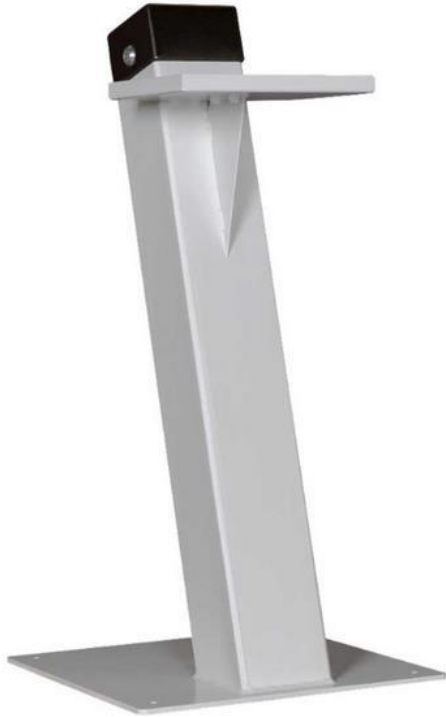

## TUBO BALÍSTICO PARA DESCARGAR ARMAS

Este tubo de descarga ha sido diseñado para combinar tranquilidad y seguridad.

Imprescindible en cualquier sala de armas, su diseño único permite adaptarlo a cualquier entorno.

### DIMENSIONES

- Dimensiones ext 800 X 380 X 380mm (alto x ancho x fondo)
- Peso 23 Kg

### DIMENSIONES

- Cuerpo: Elaborado en chapa de acero de 5 mm

- Base: Elaborado en chapa de acero de  
Agujeros de anclaje de 8 mm  
Bandeja superior para depósito de armas
- Cabezal: Móvil y recubierto con protector de PVC